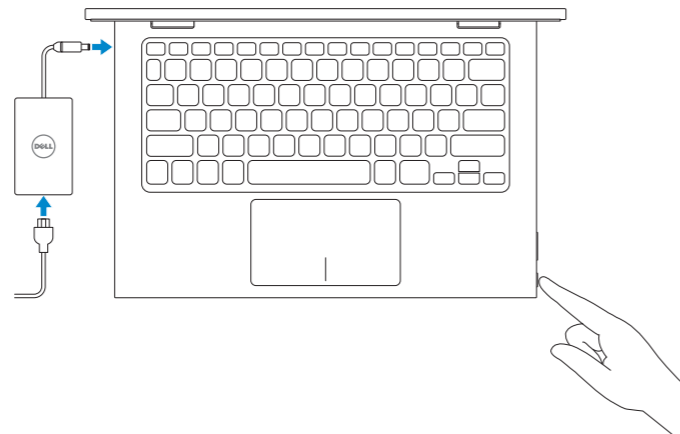

Inspiron 11-3147 2-in-1

Quick Start Guide

Skrócona instrukcja uruchomienia

Priručnik za brzi start

Hızlı Başlangıç Kılavuzu

دليل البدء السريع

1 Connect the power adapter and press the power button

Podłącz zasilacz i naciśnij przycisk zasilania

Povežite adapter za napajanje i pritisnite dugme za napajanje

Güç adaptörünü takıp güç düğmesine basın

توصيل مهائى التيار والضغط على زر التشغيل

2 Finish Windows setup

Skonfiguruj system Windows

Završite instalaciju operativnog sistema Windows